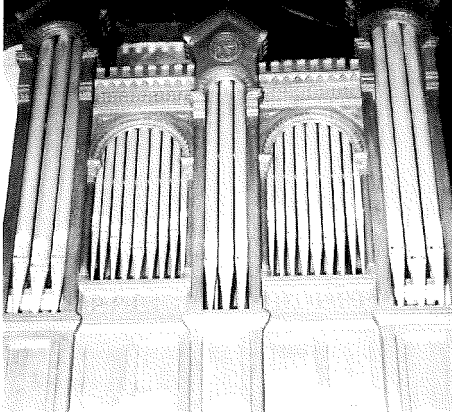

CORMEILLES

EGLISE
SAINTE CROIX

E D I F I C E

Propriétaire: Commune.

Responsable: Sœur
Henriette Perrois.
Tél.: 32.57.19.23.

O R G U E

Propriétaire: Commune.

Emplacement: En tribune,
au-dessus de l'entrée
principale.

H I S T O R I Q U E

En 1841, Georges Luce construit un huit pieds avec trompette et clavier de récit.

En 1903, C. Mutin construit à la place un orgue neuf de 10 jeux.

Relevage par P. Hartmann en 1983, à l'initiative de la Municipalité.

D E S C R I P T I O N

Buffet En chêne de style néo-roman.

Console En fenêtre sur le côté gauche. 2 claviers de 56 notes et un pédalier de 30 marches. Tirants de registres en fronton. 7 cuillers au pied. 1 pédale d'expression à bascule.

Soufflerie 1 ventilateur derrière le buffet ou une pompe manuelle alimentent 1 réservoir à plis parallèles et 1 gros réservoir anti-secousses.

Transmissions

Notes Mécanique, à renvoi d'équerres, abrégé couché sous le sommier.

Jeux Mécanique.

Sommiers A gravures et registres, disposition diatonique.

Tuyauterie Tuyauterie homogène d'origine, belle qualité. Spotted pour les basses.