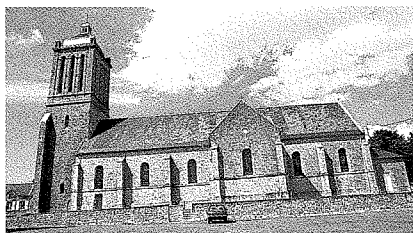

## Montmartin-sur-Mer

*Édifice* : église Saint-Martin

*Datation édifice* : début XIX<sup>e</sup> siècle

*Désignation et emplacement* :

Orgue de chœur au sol dans le transept nord

*Propriété* : communale