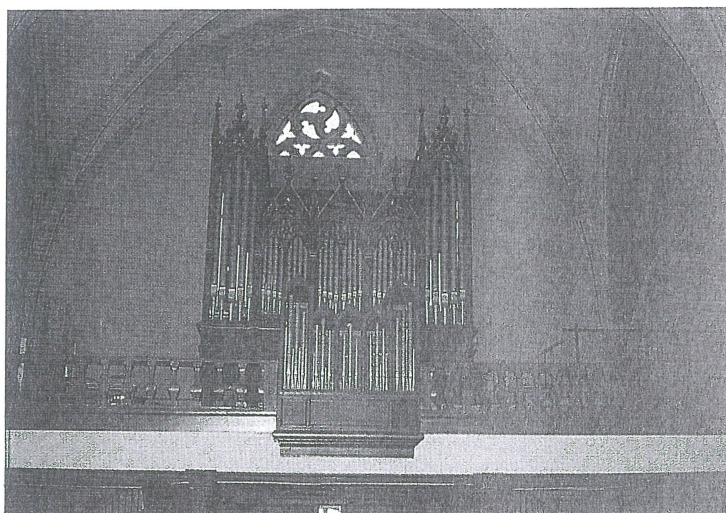

Église construite au XV<sup>e</sup> s. par les Dominicains. Dans le chœur on remarque une «Descente de Croix» et une fresque de 1548.

Orgues payées en partie avec un legs du Curé Jorat. A l'origine, l'instrument possédait deux claviers. Ch. Bildé, en 1918, réduit l'orgue à à 17 jeux sur un clavier. Il est à nouveau augmenté par A. Dunand en 1966 avec trois claviers.

**Date de Construction :** 1869  
**Facteur :** Merklin - Schutze (Paris)  
**Restauration :** 1918, Ch. Bilde (74 Annecy)  
**Travaux :** 1930, MMK (Lyon) (soufflerie électrique).  
**Restauration :** 1966, A. Dunand (69 Villeurbanne).  
**Situation :** en tribune.