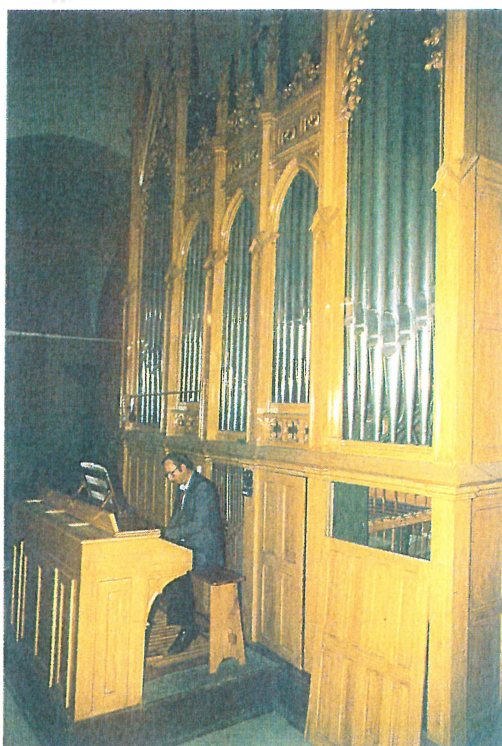

Orgue Joseph Merklin à transmission de jeux, construit pendant l'exil de ce facteur en Suisse (pendant la guerre de 1870).

Plaque «J. Merklin, facteur d'orgues - Paris» à la console.

Date de Construction : avant 1875

Facteur : Joseph Merklin

Travaux : vers 1950, Ets Ruche (ventilateur électrique).

Relevage : 1980/81, X. Silbermann (74 Thonon).

Situation : en tribune.

Transmission : Mécanique. (levier Barker pour la laye des anches).
Console séparée.