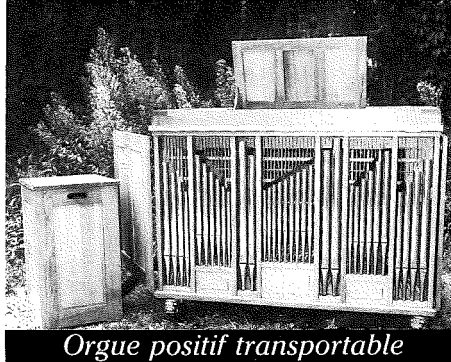

ROUEN

PARC
INSTRUMENTAL
DE HAUTE
NORMANDIE

Orgue positif transportable

O R G U

Propriétaire: Parc Instrumental de Haute-Normandie
12, rue Lézurier-de-la-Mart
76000 Rouen.

Responsable: M. Stéphane Raynard. Tél.: 35.70.30.65.

H I S T O R I Q U E

Construit en 1988 par le facteur J.-F. Dupont (Ifs) pour le Parc Instrumental de Haute-Normandie.

D E S C R I P T I O N

Buffet

Orgue coffre. La façade constituée de sept plates-faces est protégée par des volets.

Console

Le clavier est située sur le dessus du coffre. Les registres à l'italienne sont disposés à gauche. Un mécanisme transpositif permet de baisser d'un demi-ton.

Soufflerie

1 ventilateur électrique est situé dans un petit coffre qui sert aussi de siège à l'organiste. La laye est équipée d'un anti-secousses.

Transmissions

Notes
Jeux

Mécanique à pilotes foulants avec abrégé.
Mécanique.

Sommiers

Chromatique à ravalement, à registre.

Tuyauterie

Entièrement coupée au ton (51 tuyaux par jeu).