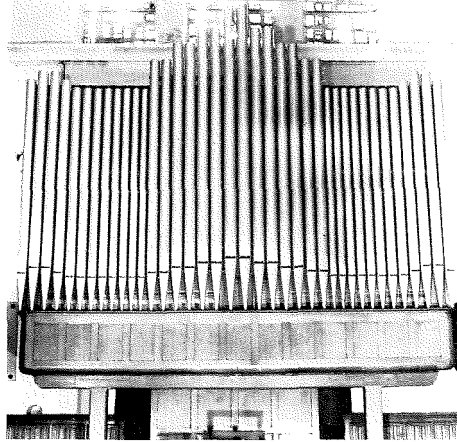

BIHOREL

EGLISE
NOTRE DAME DE
L'ASSOMPTION

E D I F I C E

Propriétaire: Commune.

Responsable: Abbé Pierre
Potier, 34, rue Carnot,
76420 Bihorel.
Tél.: 35.60.00.41

O R G U

Propriétaire: Paroisse.

Titulaire: Mme Bréhan, M
Haurès et M. Levasseur.

Emplacement: Dans le
transept droit.

H I S T O R I Q U E

Instrument construit par la Maison Jacquot Lavergne en 1948. Inauguré par M. Duruflé.

D E S C R I P T I O N

Buffet

La partie instrumentale est enfermée dans une double boîte expressive, devant laquelle est disposée une façade de 38 chanoines en zinc.

Console

Indépendante. Deux claviers de 61 notes et un pédalier de 3 notes. Appels des jeux et combinaisons par dominos basculants. Deux pédales d'expression à bascule et trois champignons de combinaisons.

Soufflerie

Le ventilateur électrique est situé dans le soubassement de l'orgue ainsi qu'un réservoir à double pli.

Transmissions

Notes
Jeux

Electrique.
Electrique.

Sommiers

Sommiers à cases.

Tuyauterie

A entailles.
1re octave Soubasse 16 empruntée au Bourdon 16.
Bourdon 8 emprunté à la Flûte 4 à partir de la 2e octave.