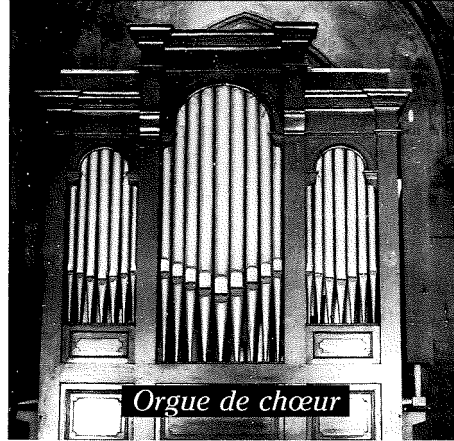

DARNETAL

EGLISE
SAINT OUEN
DE LONG PAON

E D I F I C E

Propriétaire: Commune.

Responsable: Abbé Gustave Cantais, 45, rue Saint-Pierre, 76160 Darnétal.
Tél.: 35.08.38.28

Protection: Inscrit à l'inventaire.

O R G U E

Propriétaire: Commune.

Titulaire: Marie-Andrée Morisset-Balier.

Emplacement: Dans le côté gauche du chœur.

H I S T O R I Q U E

Orgue construit probablement vers le milieu du siècle dernier. Des feuilles de journaux ayant servi à faire l'étanchéité des calottes de bourdon portent d'ailleurs la date de 1848. La console semble avoir été refaite par Duputel.

D E S C R I P T I O N

Buffet

Deux plates-faces de 7 tuyaux encadrent une plate-face centrale plus haute, de 9 tuyaux.

Console

Indépendante. Un seul clavier de 54 notes avec les tirants de registres disposés au-dessus. Pédalier de 13 notes en tirasse permanente. Appel de la trompette par genouillère.

Soufflerie

Réservoir à 2 plis parallèles dans le soubassement. Le ventilateur est installé à côté du buffet. Une pompe à main sur le côté droit fonctionne encore.

Transmissions

Notes
Jeux

Mécanique en éventail sous le sommier.
Mécanique.

Sommier

A gravures et à registres, chromatique, avec ravalement de 9 basses.

Tuyauterie

D'origine XIXe siècle.