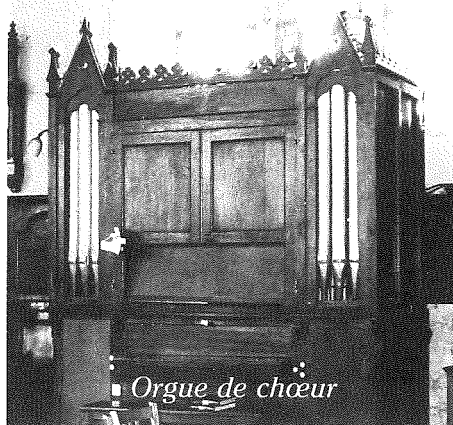

DOUDEVILLE

EGLISE
NOTRE DAME DE
L'ASSOMPTION

E D I F I C E

Propriétaire : commune.

Responsable : Abbé Gérard
Meybeck, 76560 Doudeville.
Tél.: 35.96.45.32.

Protection : classé.

O R G U E

Propriétaire : commune.

Titulaire : Mme Grenet.

Emplacement : dans le côté
gauche du chœur.

H I S T O R I Q U E

*Orgue remontant probablement au milieu du 19e siècle, de facteur actuellement inconnu.
Restauration par M. Gervais en 1983.*

D E S C R I P T I O N

Buffet Deux tourelles latérales de 3 tuyaux encadrant un panneauage central.

Console En fenêtre. Un clavier de 54 touches anciennement transpositeur et faisant parler actuellement 52 notes (1er do à 5e Ré #). Tirants de registres disposés de part et d'autre.

Soufflerie Réservoir à 2 plis parallèles dans le soubassement.

Transmissions
Notes Mécanique poussante, en éventail, avec abrégé pour le ravalement de 8 basses.
Jeux Tirage mécanique.

Sommier A gravures et à registres, chromatique avec ravalement de 8 basses.

Tuyauterie D'origine 19e siècle.
La flûte 8 débute au 2e Ré (= montre). Le dessus de salicional 8 débute au 3e Do. Le prestant 4 est de grosse taille. La trompette 8 est divisée entre le 2e Si et le 3e Do en basse et dessus (indiqué clairon 4 à la console).