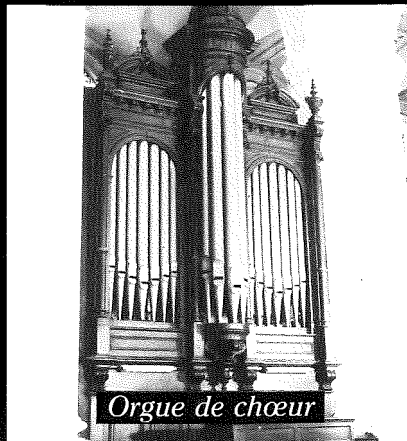

ELBEUF

EGLISE
SAINT JEAN
BAPTISTE

E D I F I C E

Propriétaire: Commune.

Responsable: Abbé Henri Michaux, 25, rue Bourdon, 76500 Elbeuf.
Tél.: 35.77.04.81

Protection: Inscrit à l'inventaire supplémentaire.

O R G U

Propriétaire: Commune.

Titulaire: M. Martel.

Emplacement: A gauche, dans le chœur.

H I S T O R I Q U E

Construit par E & J. Abbey (Versailles) au XIXe siècle. Modifié par M. Gervais (Darnétal) il y a quelques années.

D E S C R I P T I O N

Buffet

De style néo-roman. Deux plates-faces encadrent une tourelle de 8 pieds.

Console

Indépendante, tournée vers l'autel. Deux claviers de 56 notes, un pédalier de 27 notes. Tirants de registres de part et d'autre des claviers. Expression à bascule. Combinaisons au pied par cuillères. Les claviers ont été replaqués en plastique.

Soufflerie

Un ventilateur électrique alimente un réservoir à simple pli et un réservoir à double pli superposés. Les anciennes pompes sont toujours présentes.

Transmissions

Notes
Jeux

Mécanique.
Mécanique.

Sommiers

2 sommiers diatoniques à registres.
Doubles registres pour les jeux de combinaison.

Tuyauterie

En partie d'origine, modifiée par Gervais, avec apport de tuyaux de différentes factures.
Les jeux de pédale sont empruntés au Grand Orgue.