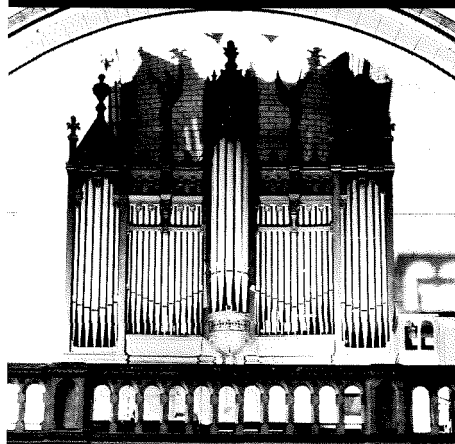

ROUEN

CHAPELLE
DU PENSIONNAT
SAINT JEAN BAPTISTE
DE LA SALLE

E D I F I C E

Propriétaire: Pensionnat

Responsable: Frère Philippe
Gouault, 84, rue Saint-Gervais,
76000 Rouen.
Tél.: 35.71.68.43

O R G U

Propriétaire: Pensionnat.

Titulaire: M. André
Levasseur

H I S T O R I Q U E

Cet orgue fut construit au début du siècle par la manufacture de grandes orgues Merklin grâce à un don fait au pensionnat.

D E S C R I P T I O N

Buffet

De style néogothique, il est constitué d'une tourelle centrale ronde flanquée de deux plates-faces encadrées par deux tourelles plates.

Console

Indépendante, tournée vers la nef. 2 claviers de 56 notes. Registres de part et d'autre des claviers. 6 cuillères de combinaisons au pied, expression à bascule.

Soufflerie

Un ventilateur alimente un réservoir à double pli. La pompe à bras est toujours présente.

Transmissions

Notes
Jeux

Mécanique.
Mécanique.

Sommiers

A registres, diatoniques.

Tuyauterie

Elle date de la construction de l'orgue par Merklin. La soubasse et la flûte 8 de pédale sont empruntées au G.O.