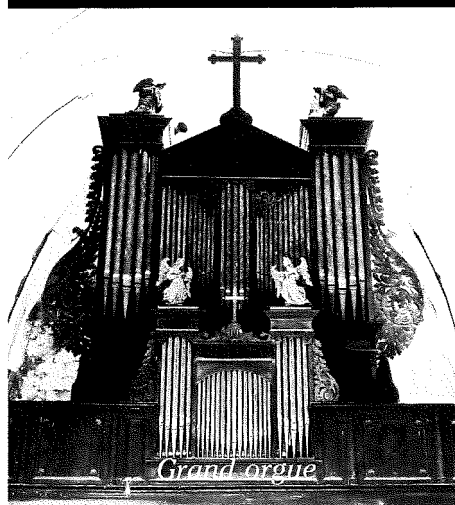

SAINT VALERY EN CAUX

EGLISE
SAINT VALERY

E D I F I C E

Propriétaire : commune.

Responsable : Abbé Jean Vion, 44, rue d'Ectot, 76460 Saint-Valéry-en-Caux.
Tél. : 35.97.02.31.

Protection : classé.

O R G U E

Propriétaire : commune.

Emplacement : en tribune, au-dessus de l'entrée principale.

H I S T O R I Q U E

Orgue construit par Lété (XIXe siècle) comme en témoignent les inscriptions retrouvées dans les laves. Restauré probablement par Beuchet.

D E S C R I P T I O N

Buffet

Au grand corps, deux tourelles latérales de 5 tuyaux encadrent 3 plates-faces (centrale de 5 tuyaux, intermédiaires de 11 tuyaux).

Au positif, deux tourelles latérales de 5 tuyaux encadrent une plate-face de 15 tuyaux.

Console

En fenêtre. Deux claviers de 56 touches (la 1re octave du positif ne parle pas). Les tirants de registres à bout rond et section carrée sont disposés verticalement de part et d'autre. Pédalier de 30 notes dont la tirasse sur le G.O. est appelée par cuiller. L'emplacement d'une ancienne pédale d'expression pour le positif est encore visible.

Soufflerie

Réservoir à deux plis parallèles dans le soubassement ainsi qu'une ancienne pompe à main encore en état de fonctionnement. Ventilateur électrique.

Transmissions

Notes
Jeux

Mécanique.
Tirage mécanique.