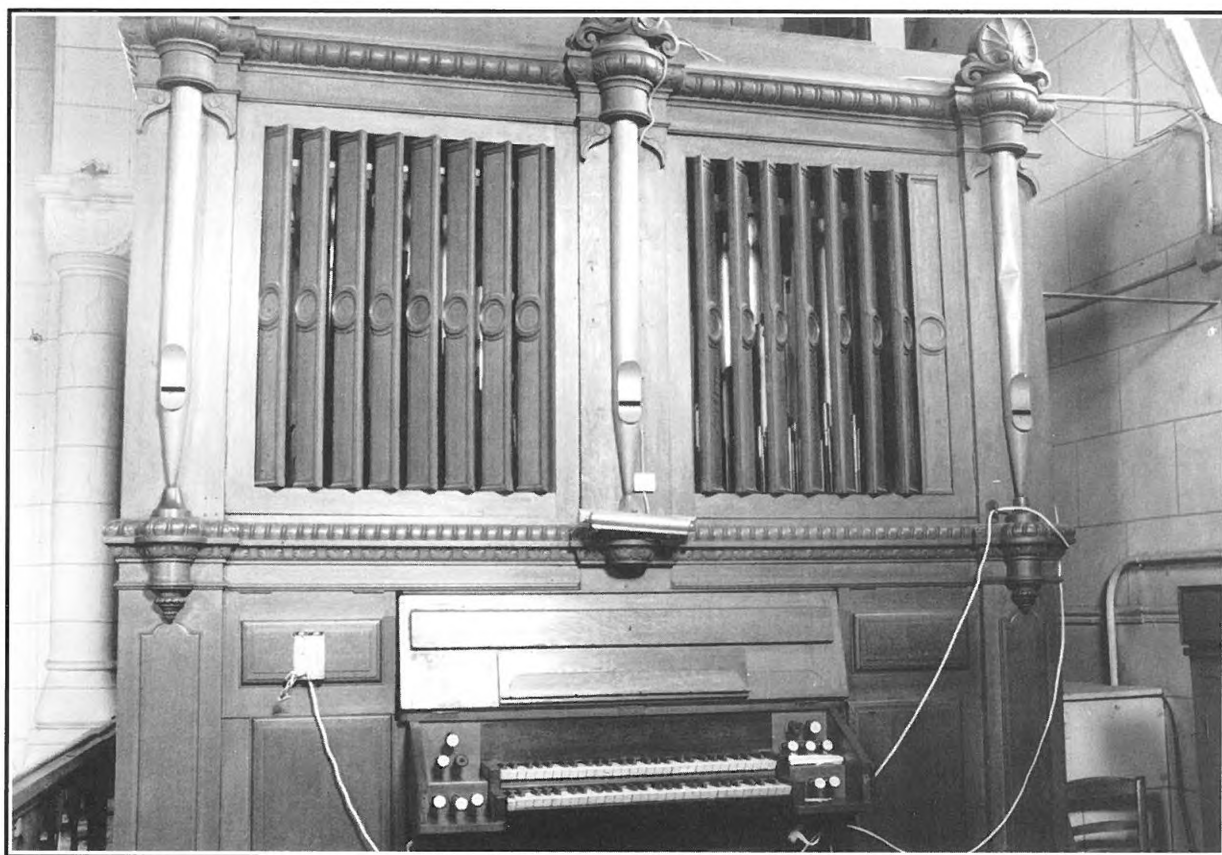

LA GARENNE-COLOMBES

Église Saint-Urbain

Place de la Liberté 92250 La Garenne-Colombes

Orgue non classé, appartenant à la commune (?)

| | | | |
|-------------------------------------|---|---------------|-----------|
| HISTORIQUE | Orgue construit par Merklin (date inconnue), placé à La Garenne-Colombes en 1905. Modifié vers 1930 (adjonction d'un Bourdon 16 au G.O., et permutation entre Flûte 8 et Bourdon 8). Plus récemment, Müller remplace le Bourdon 16 par un Plein-Jeu, et installe au Récit un jeu de 2' et une Sesquialtera. | | |
| EMPLACEMENT | Tribune au fond de la nef. | | |
| BUFFET | En chêne, entièrement expressif. | | |
| CLAVIERS | 2 claviers de 56 notes en fenêtre. Pédale de 30 notes. | | |
| TRANSMISSION | Mécanique à vergettes et abrégés verticaux. | | |
| COMPOSITION DE MERKLIN (1905) | 10 jeux | | |
| | GRAND-ORGUE : | Montre | 8 |
| | | Bourdon | 8 |
| | | Prestant | 4 |
| | RÉCIT : | Gambe | 8 |
| | | Voix céleste | 8 |
| | | Flûte | 8 |
| | | Flûte | 4 |
| | | Trompette | 8 |
| | PÉDALE : | Soubasse | 16 |
| | | Flûte ouverte | 8 |
| COMPOSITION ACTUELLE | 13 jeux | | |
| | GRAND-ORGUE : | Montre | 8 |
| | | Flûte | 8 |
| | | Prestant | 4 |
| | | Plein-Jeu | III rangs |

Tirasses G.O. et Récit. Accouplements en 8' et 16'. Appel et renvoi Trompette. Expression. Le Trémolo a été débranché.

ÉTAT GÉNÉRAL

Assez bon. L'orgue aurait besoin d'une révision (mécanique et accord général). Les pieds de la Trompette s'affaissent. Soufflerie un peu bruyante.