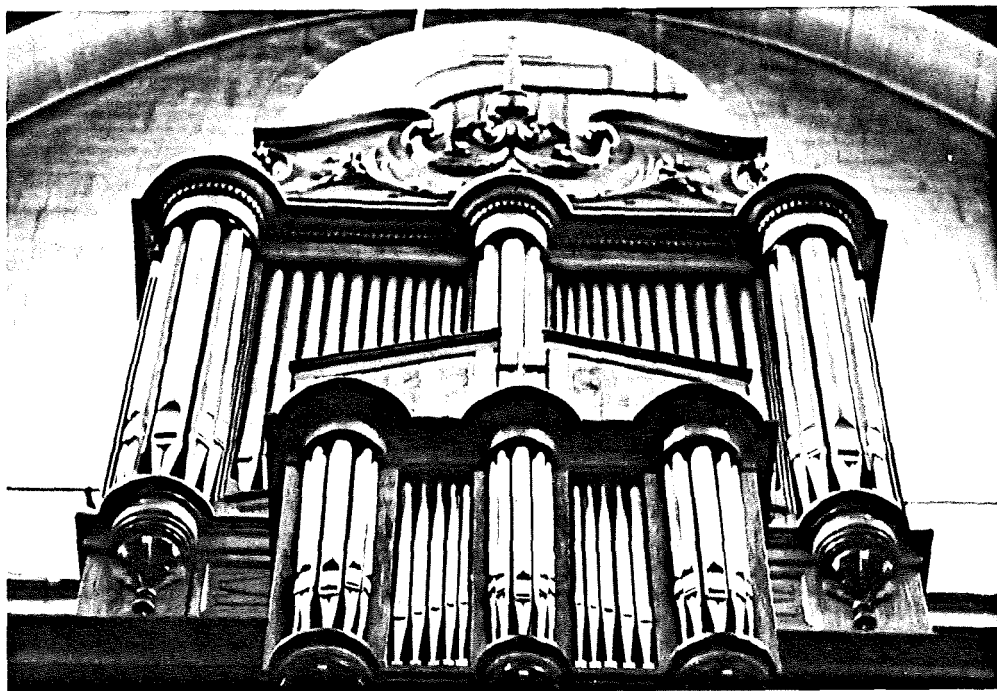

CHOISY LE ROI:Cathedrale St Louis.