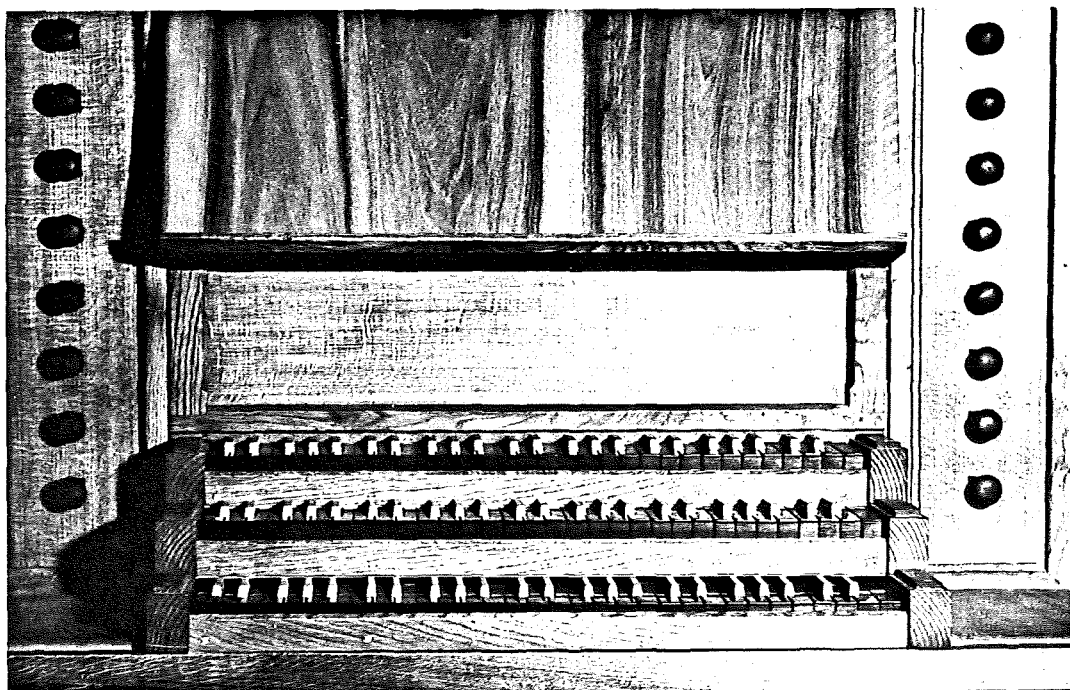

CHOISY LE ROI:Cathedrale St Louis.