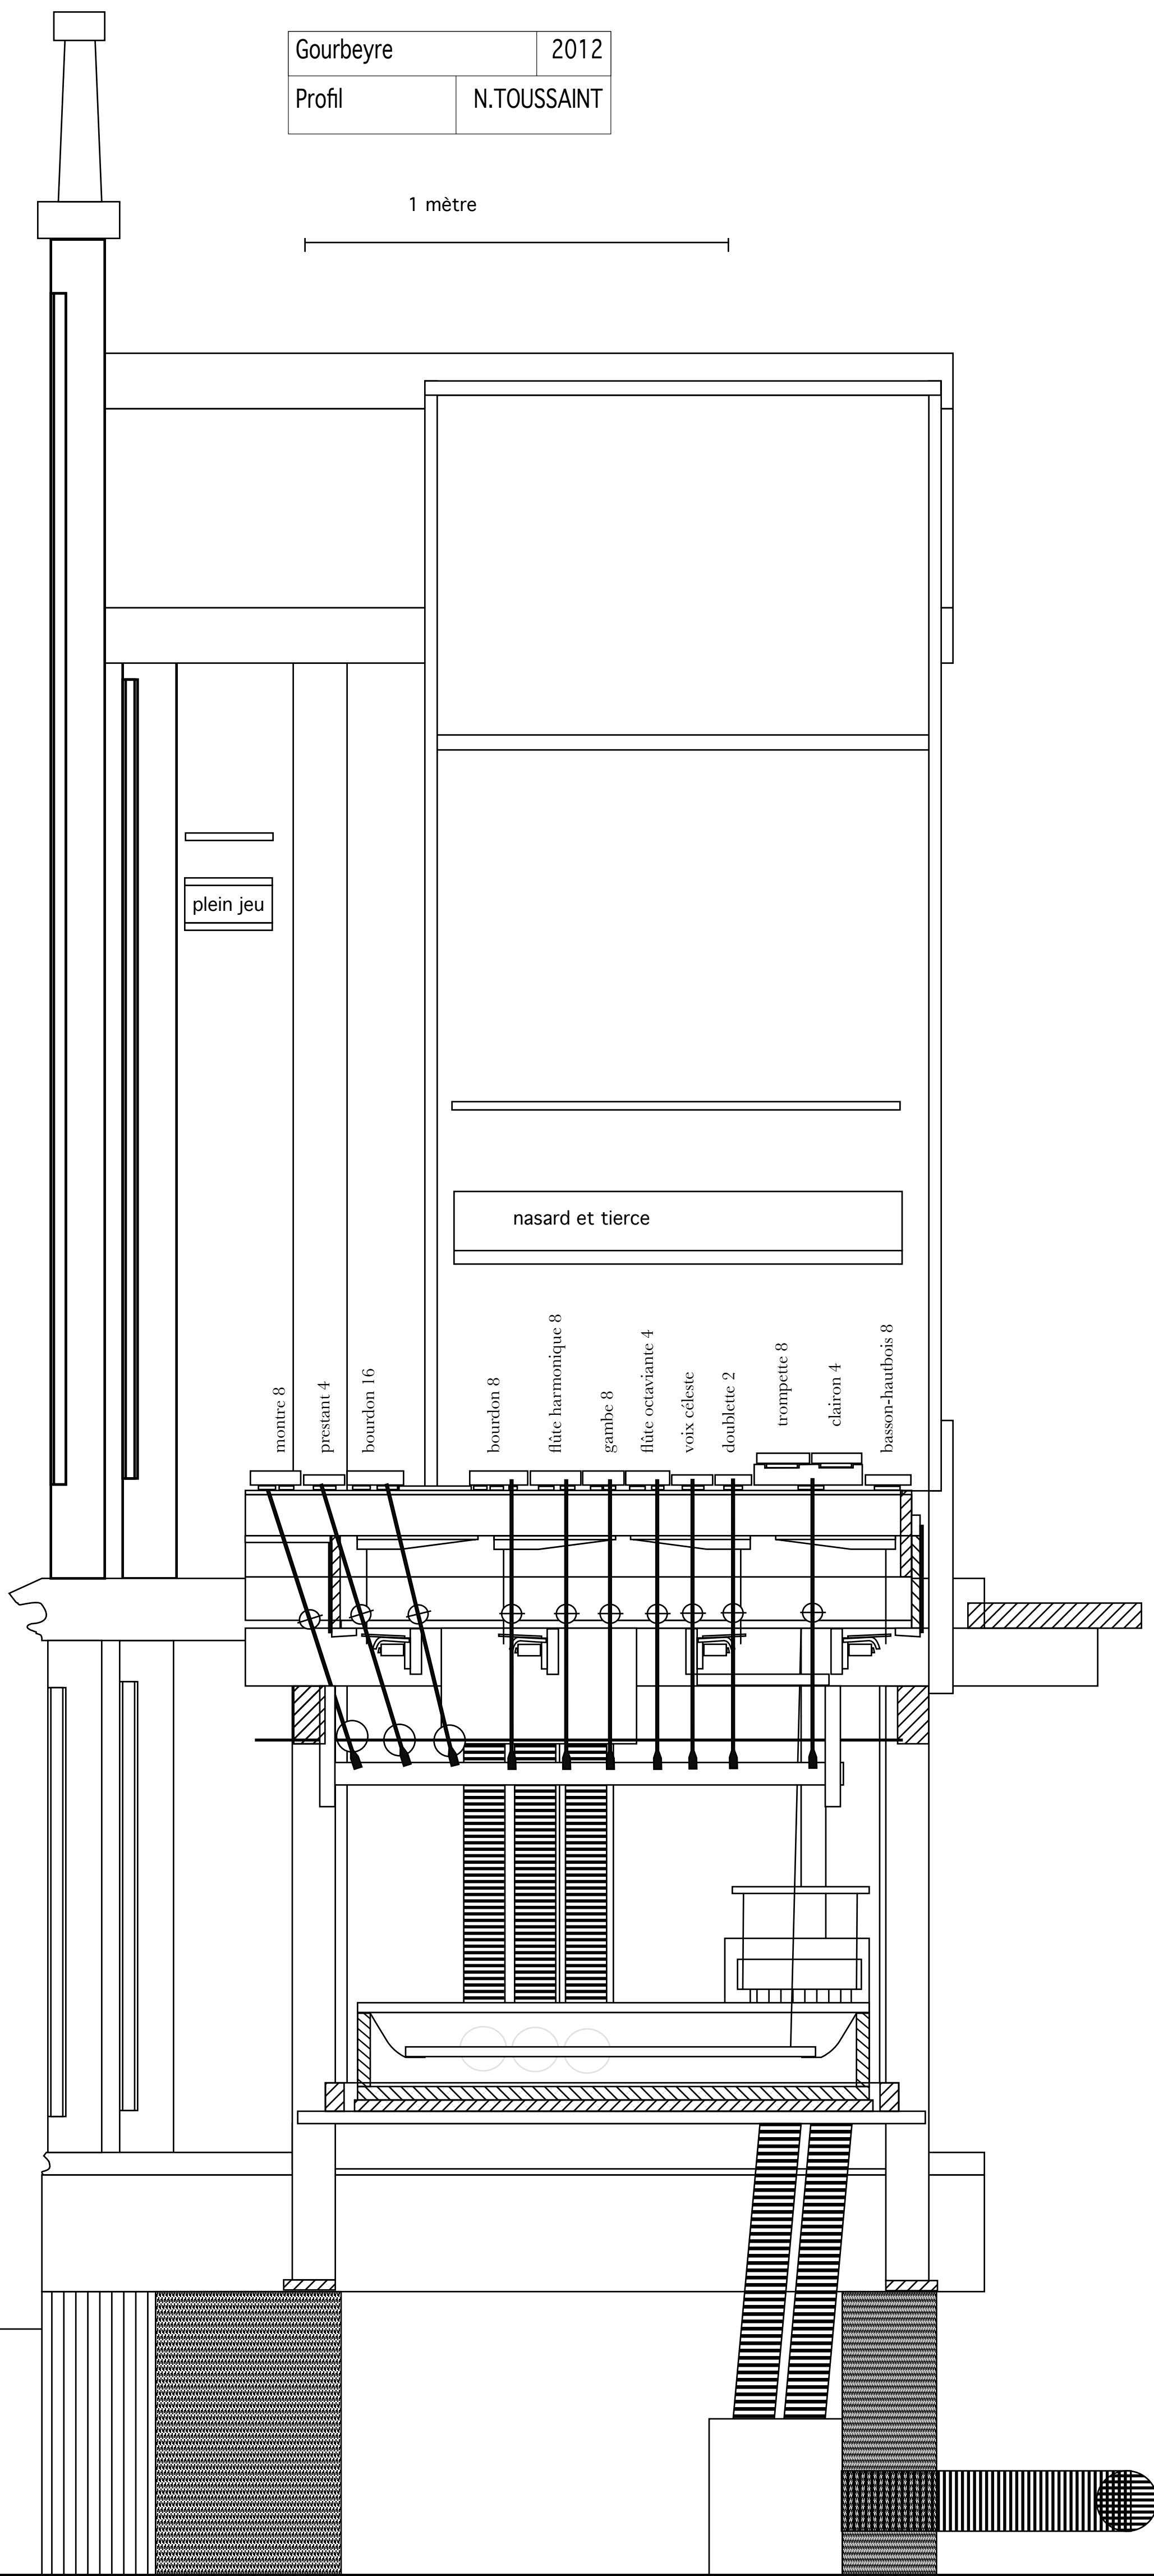

Gourbeyre	2012
Profil	N.TOUSSAINT

1 mètre

plein jeu

nasard et tierce

monstre 8

prestant 4

bourdon 16

bourdon 8

flûte harmonique 8

gambe 8

flûte octaviane 4

voix céleste

doublette 2

trompette 8

clairon 4

basson-hautbois 8